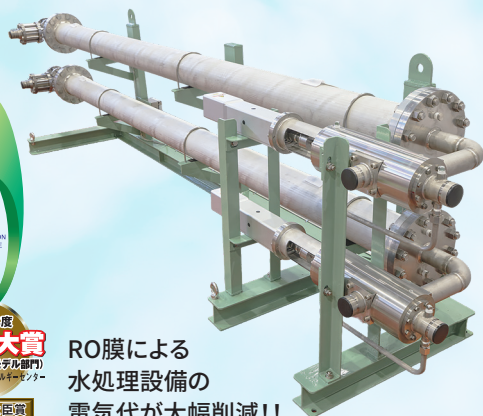

ここにご案内申し上げます。

敬具

水処理設備用エネルギー回収装置 DeROs-E®

RO膜による
水処理設備の
電気代が大幅削減!!

AM-Turbo高機能型機側盤

日常点検での
自動計測記録・故障予知を実現

ポンプ渦流防止

水量や水位変化によって
発生する渦を防止

回転円板

自然繁殖した微生物の働きで
汚水を浄化

ポンプ逆転水車発電システム

上下水道に実績豊富な
最適機種を提案

すべり軸受摩耗検知技術

運転中の振動データから保全の効率化と突発トラブルの予防を実現

株式会社 電業社機械製作所
DMW CORPORATION

下水道展 '26東京