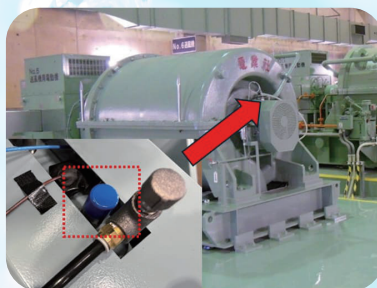

ここにご案内申し上げます。

敬具

水処理設備用エネルギー回収装置 DeROs-E®

RO膜による
水処理設備の
電気代が大幅削減!!

AM-Turbo高機能型機側盤

日常点検での
自動計測記録・故障予知を実現

ポンプ渦流防止

水量や水位変化によって
発生する渦を防止